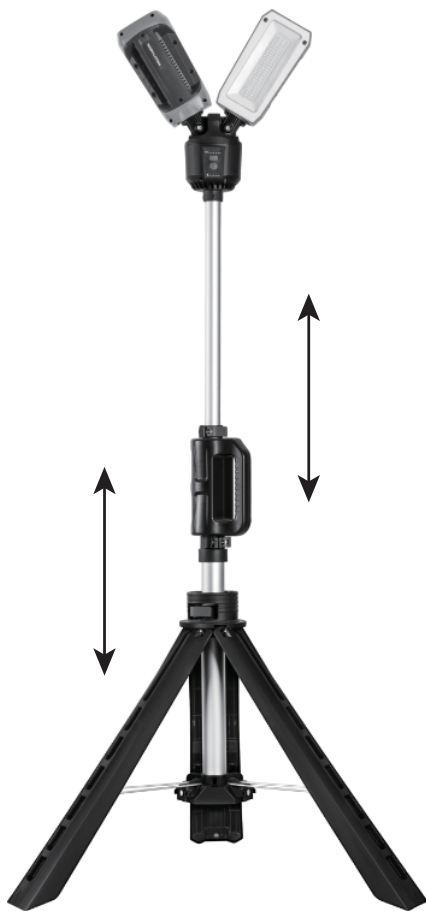

KRAFTWERK®

FAVORITE TOOLS SINCE 1979

NÁVOD K POUŽITÍ

AKU LED svítilna Li-Ion 14,8V /5200mAh SMD LED
702.005.600

CZ

 5.0 h	 LI-Ion 14,8 V 5200 mAh
 45 W SMD 2.0/4.0/8.0/16.0h	 6000 lumen
 5 barev světla	 90°
 -10°C - 40°C	 1 × 10% Mód 2 × 20% Mód 3 × 40% Mód 4 × 100% Mód 5 × vypnuto
 IK07	 IP65
 2m	 230 V nabíječka Art. 701.798.002

	délka (Min)(mm)	1200	
výška (mm)	142	délka (Min)(mm)	2240
šířka (mm)	142	výška (mm)	850
šířka (mm)	850		
složená			
vysunutá			

DŮLEŽITÉ! UCHOVEJTE PRO BUDOUCÍ POUŽITÍ! ČTĚTE POZORNĚ!

TECHNICKÉ SPECIFIKACE

Model	702.005.600
Třída ochrany	III
Stupeň ochrany	IP65
Napětí (vstup)	100-240 V~ 50 / 60 Hz
Výstupní napětí	20 V $\overline{\text{---}}$ 1.1 A
LED	45W SMD LED
Výkon/Lumen	6000lm(45W) ,2400m(20W), 1200lm(10W),600lm(5W)
Kelvin	2700K , 3500K ,4500K , 5500K , 6500K
Doba nabíjení	5 h
Doba svícení	2,0h(45W),4,0h(20W),8,0h(10W),16h(5W)
Baterie	Li-ion 14.8 V $\overline{\text{---}}$ 5200 mAh
Provozní teplota	-10°C ~ +40°C
Rozměry V/Š/H	142 x 14 2x 1200 mm
Hmotnost	4400 g